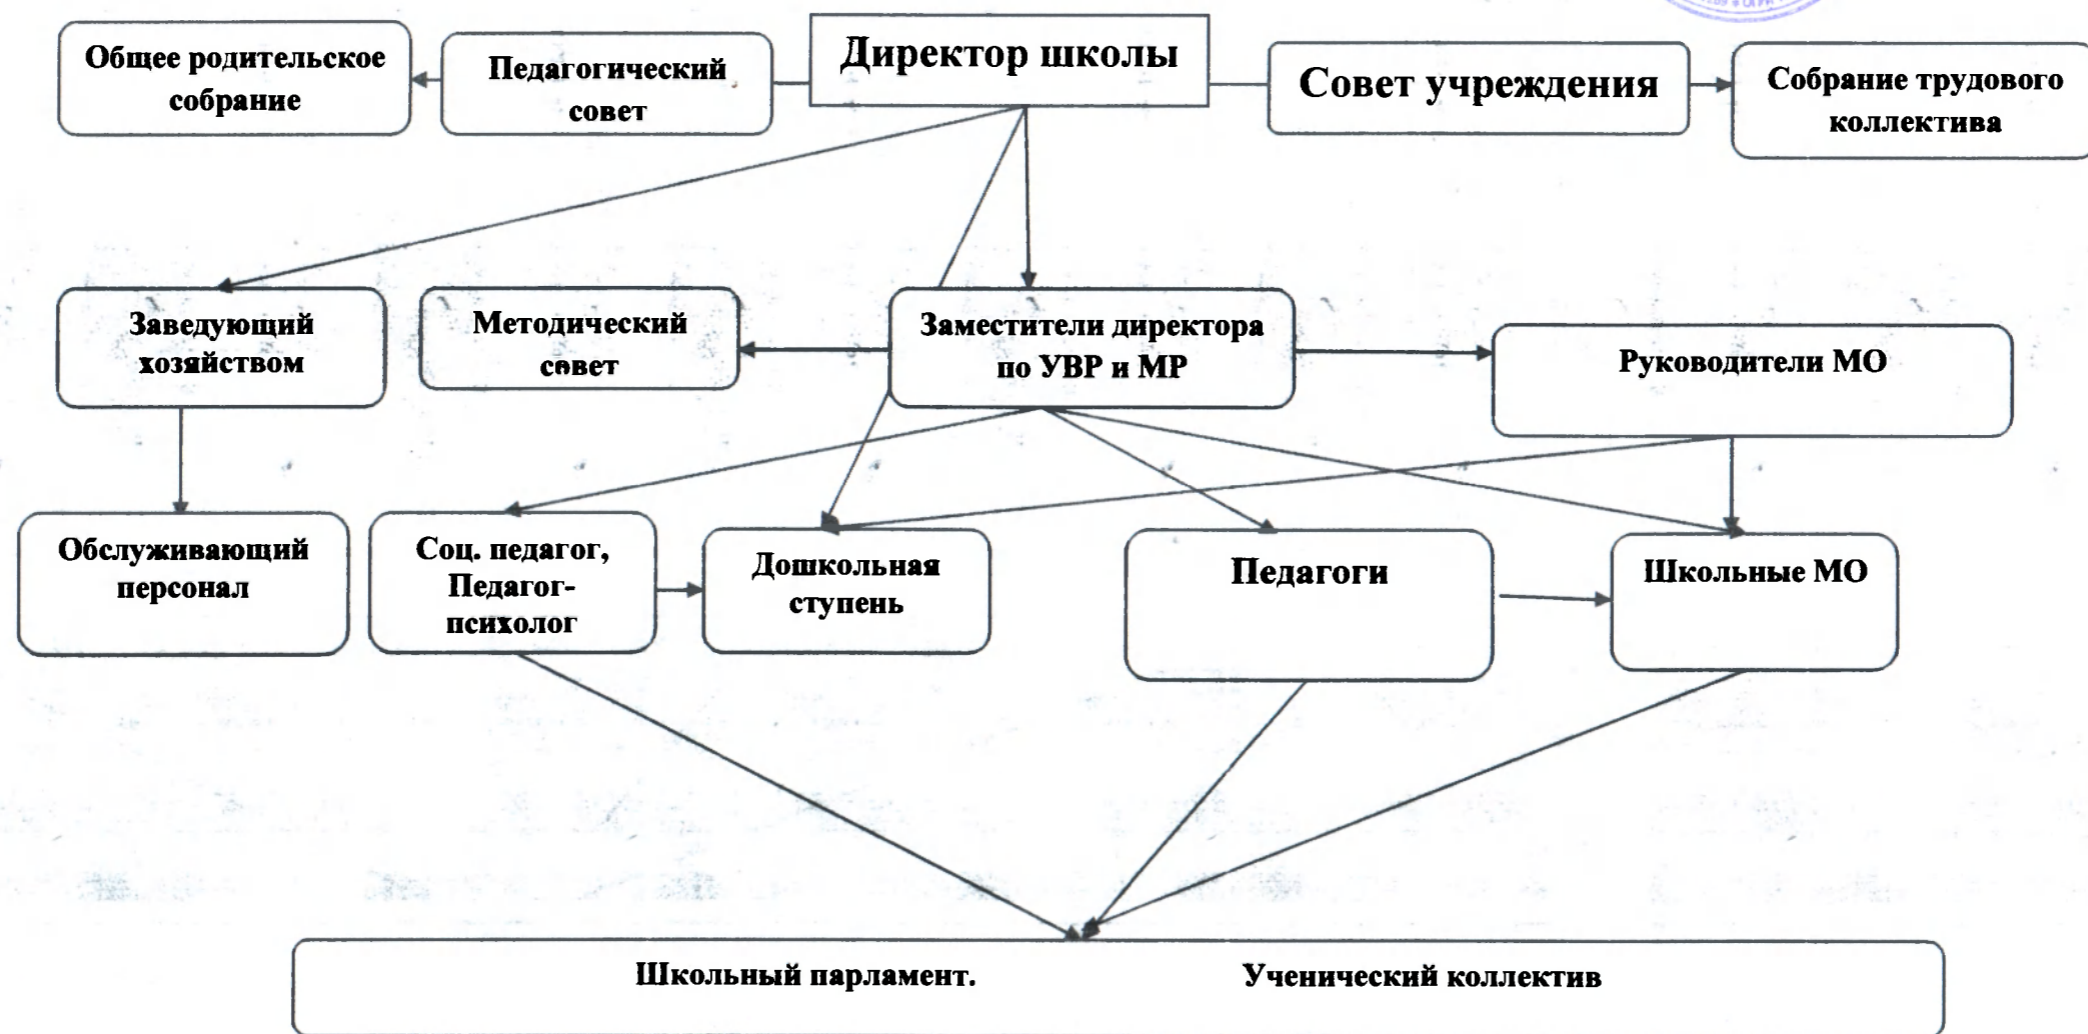

Принято на методическом совете МКОУ «Подъеланская СОШ»  
« 21 » февраля 20 15 г.

Муниципальное казенное общеобразовательное учреждение  
«Подъеланская средняя общеобразовательная школа»

**СТРУКТУРА УПРАВЛЕНИЯ**

Утверждаю  
Директор МКОУ  
«Подъеланская СОШ»  
Е.И.Мойсеева

Стратегический  
Тактический  
Оперативный  
Суперуправление